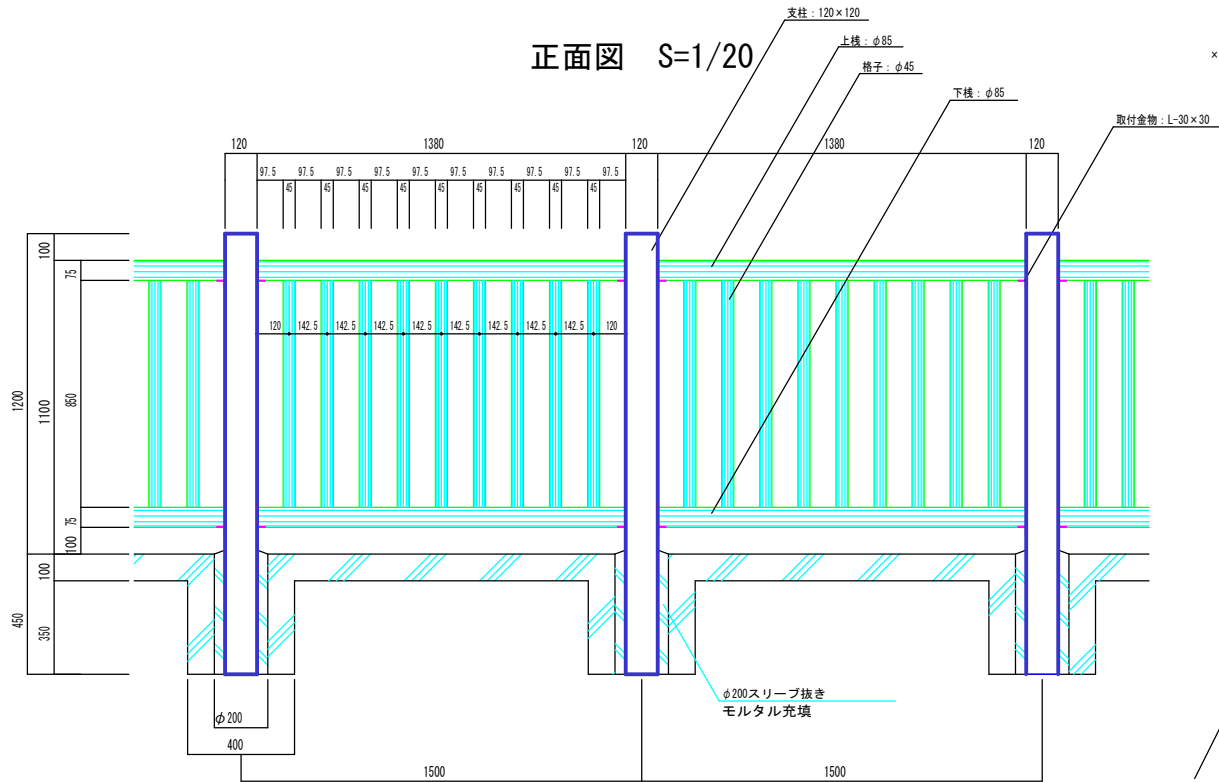

## 木柵・転落防止柵 丸棒ルーバータイプ

特記事項

1. 使用木材はグリーンハート材とする。
2. 木材仕上がり寸法誤差は±3%以内とし、角部は面取りを施す。
3. 組立用ボルト、ナット、座金は全てSUS製とする。

平面図 S=1/20

正面図 S=1/20

断面図 S=1/10

ビオトップ工法会  
株式会社 創景