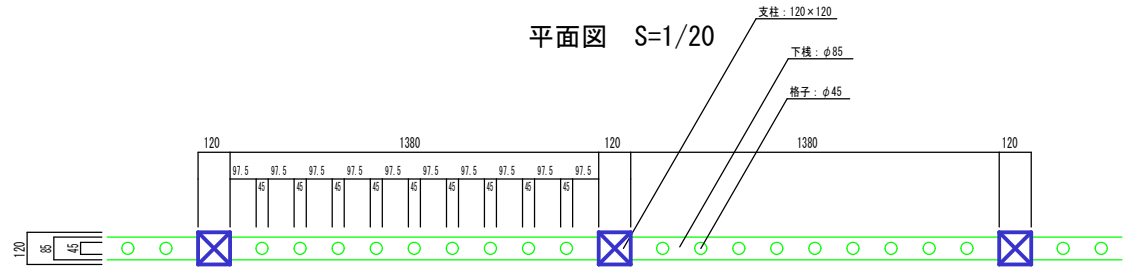

## 木柵・転落防止柵 丸棒ルーバータイプ

特記事項

1. 使用木材はグリーンハート材とする。
2. 木材仕上がり寸法誤差は±3%以内とし、角部は面取りを施す。
3. 組立用ボルト、ナット、座金は全てSUS製とする。

平面図 S=1/20

正面図 S=1/20

断面図 S=1/10

ビオトップ工法会  
株式会社 創景