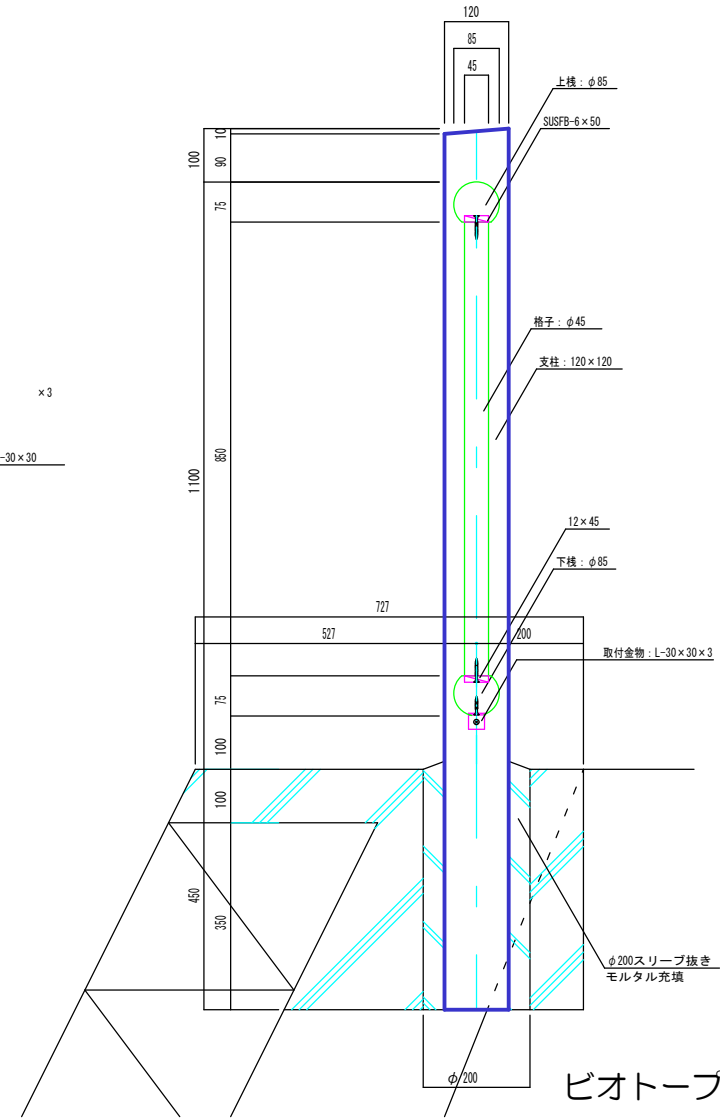

## 木柵・転落防止柵 丸棒ルーバータイプ

特記事項

1. 使用木材はグリーンハート材とする。
2. 木材仕上がり寸法誤差は±3%以内とし、角部は面取りを施す。
3. 組立用ボルト、ナット、座金は全てSUS製とする。

平面図 S=1/20

正面図 S=1/20

断面図 S=1/10

ビオトップ工法会  
株式会社 創景